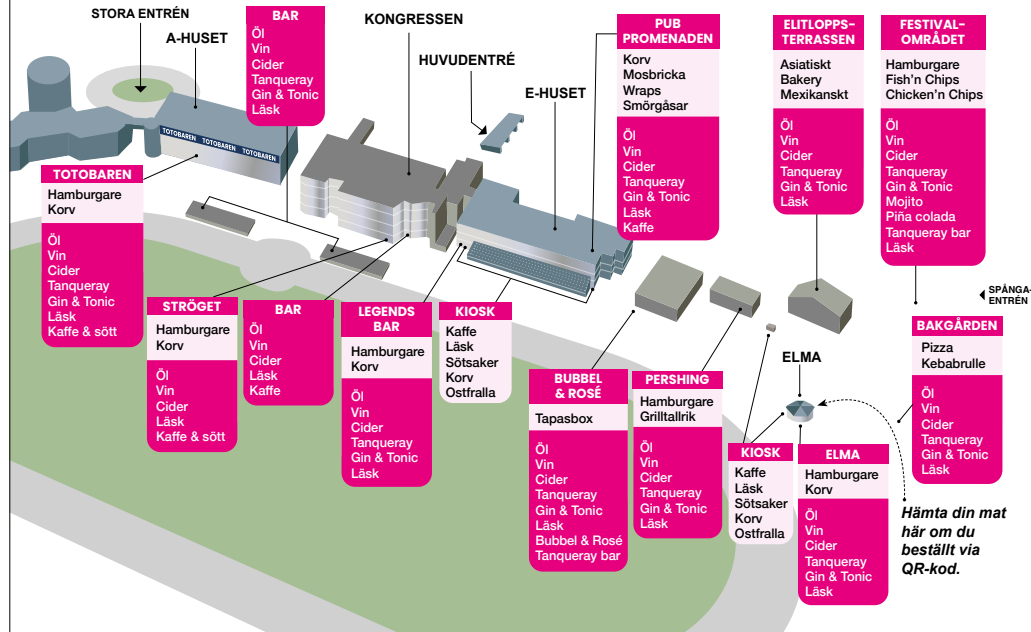

SPELA I ATG® APPEN **V5-2** bankod // 05

SPELA V&P, TRIO, TVILLING, KOMB I ALLA LOPP. ÅLDERSGRÄNS 18 ÅR. STÖDLINJEN.SE

elitloppet® 24

MAT OCH DRYCK

- EN GUIDE TILL DIG PÅ PUBLIKPLATS

HELGENS HÅLLTIDER

FREDAG